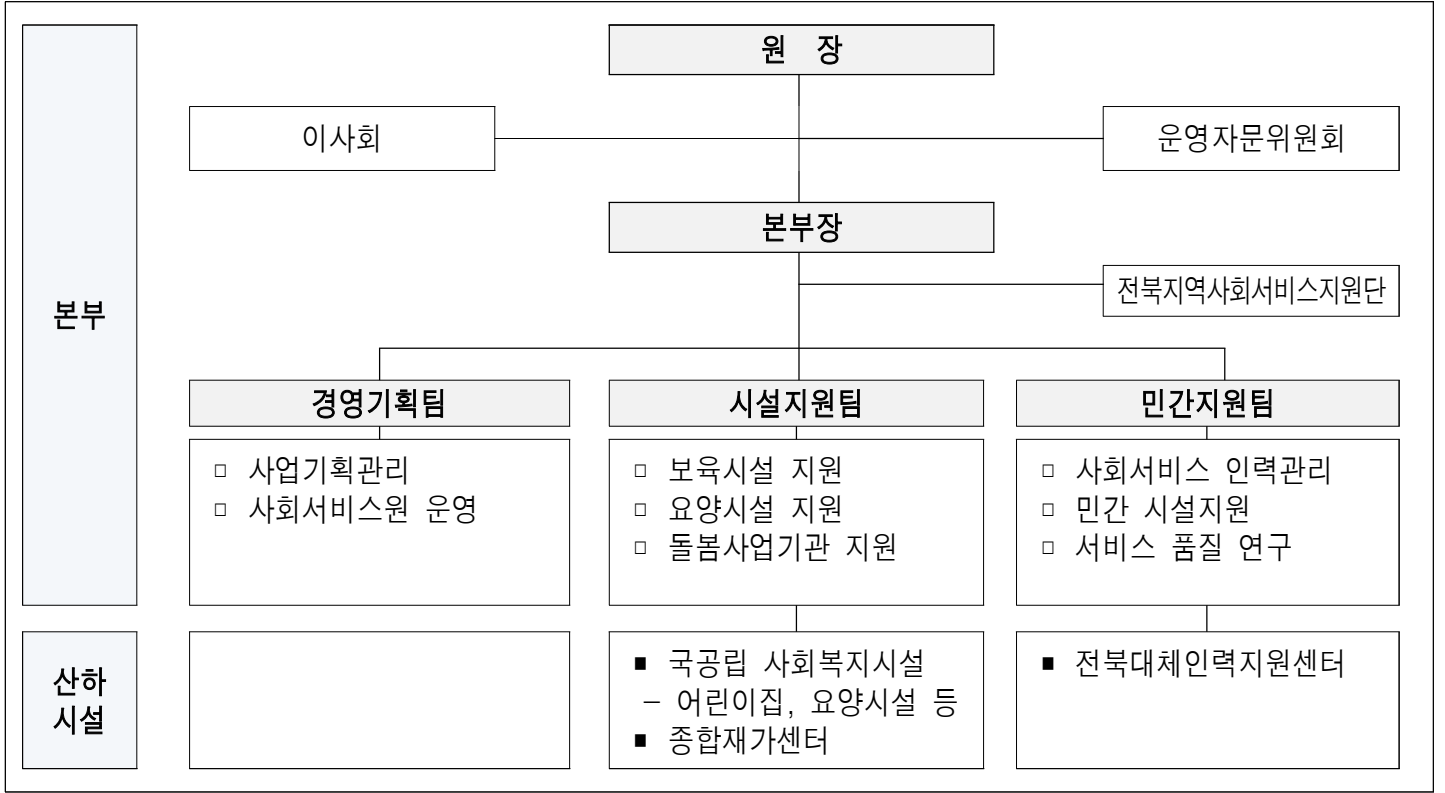

2022년 전라북도사회서비스원 임원 및 운영인력 현황

□ 2022. 11. 14. 기준

구분	성명	소속 및 직위	입기	비고
이사장	이병렬	현) 우석대학교 행정학과 명예교수 현) 전국시·도의회 의장협의회 정책자문위원회 위원장 전) 우석대학교 행정학과 교수(문화사회대학장)	2021.10.28.~2024.10.27.	
상임이사	서양열	현) 전라북도사회서비스원장 전) 전주시사회복지사협회장 전) 금암노인복지관장	2021.10.28.~2024.10.27.	당연직
이사	권영세	현) 길보른종합사회복지관장 전) 금암노인복지관장 전) 전라북도자원봉사센터 기획팀장	2021.10.28.~2024.10.27.	
이사	김극명	현) 미래사회복지연구소대표 현) 새벽이슬장애인상담소 운영위원장 현) 임실군장애인보호작업장 운영위원장 전) 전주비전대학교 아동복지과 교수	2021.10.28.~2024.10.27.	
이사	나은실	현) 남포어린이집원장 현) 어린이집안전공제회 이사 전) 한국어린이집총연합회 이사 전) 전국국·공립연합회 부회장 전) 전북국·공립어린이집연합회장	2021.10.28.~2024.10.27.	
이사	류창욱	현) 사단법인 한국생활체육회회장 현) 전라북도버스운송사업조합 전무이사 전) 전라북도체육회 사무처장 전) 동신대학교 생활체육학과 초빙교수	2021.10.28.~2024.10.27.	
이사	박주종	현) 현마실 원장 전) 안골노인복지관장 전) 중부노인복지센터장	2021.10.28.~2024.10.27.	
이사	서영미	현) 군산시육아종합지원센터장 현) 호원대학교 아동복지학과 교수 전) 대전과학기술대학교 겸임교수	2021.10.28.~2024.10.27.	
이사	윤석근	현) 우리노인복지센터장 전) 전라북도청 사회복지과 저소득지원·보육정책팀장	2021.10.28.~2024.10.27.	
이사	이원식	현) 전라북도사회복지사협회장 현) 금강대학교 공공정책학부 사회복지학과 교수 현) 전북지방노동위원회 심판담당공익위원	2021.10.28.~2024.10.27.	
이사	전연주	현) 지역아동센터생활복지사 전) 다함께돌봄센터장 전) 보육교사교육원 전임교수	2021.10.28.~2024.10.27.	
이사	천종운	현) 전북사회복지법인 어린이집연합회장 전) 전라북도 보육정책위원회 위원 전) 전라북도 민간어린이집 초대회장	2021.10.28.~2024.10.27.	
이사	강영석	현) 전라북도복지여성보건국장 전) 전라북도 보건의료과장 전) 김제시보건소장	2021.10.28.~ 재직기간 내	당연직
감사	서갑두	현) 회계법인더함 전라북도 본부장/이사 전) 삼덕회계법인 공인회계사, 이사	2021.10.28.~2024.10.27.	
감사	서기선	현) 전라북도 사회복지과장 전) 전라북도 장애인복지과장 전) 전라북도 여성청소년과 출산아동팀장	2022. 1. 3.~재직기간 내	당연직

□ 조직도: 1본부 3팀

부서명	계	원장	일반직					
			1급	2급	3급	4급	5급	6급
정원	20	1	1	3	3	3	4	5
현원(공무원명)	19(2)	1	1(1)	3(1)	2	3	4	5
결원	△1	-	-	-	△1	-	-	-

* 전라북도 파견 공무원 : 5급은 1급, 6급은 2급, 7급은 3급 상당(단, 파견공무원은 정원수에서 제외)

시설명	현원	직종별 근무 현황					
		행정직군	사회복지사	요양보호사	보육직 (원장, 교사)	기능직군 (조리, 운전등)	기타 (사무원 등)
계	64	18	33	-	7	-	6
장수지역자활센터	6	2	4	-	-	-	-
장수군가족센터	12	2	6	-	-	-	6
전북서부노인보호전문기관	8	2	6	-	-	-	-
군산시다함께돌봄센터 1호점	2	-	-	-	2	-	-
군산시다함께돌봄센터 2호점	1	-	-	-	1	-	-
전주시다함께돌봄센터13호점	2	-	-	-	2	-	-
전주시다함께돌봄센터14호점	2	-	-	-	2	-	-
전라북도지역사회서비스지원단	6	6	-	-	-	-	-
전북사회복지대체인력지원센터	14	-	14	-	-	-	-
전북종합재가센터	5	1	2	2	-	-	-
장수종합재가센터	2	1	1	-	-	-	-
전라북도장기요양요원지원센터	4	4	-	-	-	-	-